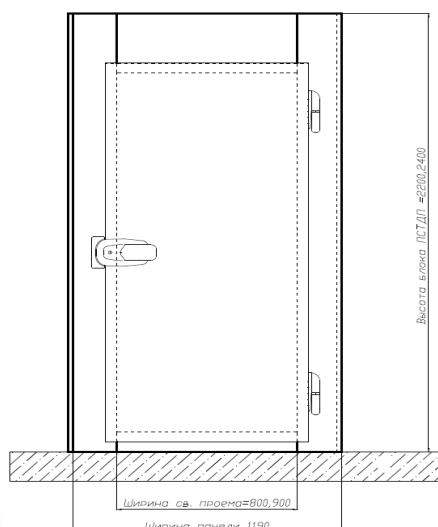

ДВЕРНОЙ БЛОК

29.09.2023

В комплект входит распашная дверь на утепленном проеме

Утепленный проем можно приобрести без распашной двери

Дверной блок можно приобрести с порогом или без порога

Цены указаны в рублях РФ с НДС

ДВЕРНОЙ БЛОК 1190x2200 мм

Ширина светового проема РДОП	Высота светового проема РДОП	Толщина дверного блока и полотна			
		80	100	120	150
800	1800	51 805	56 254	59 160	65 907
900	1800	52 985	57 688	60 791	67 935

ДВЕРНОЙ БЛОК 1190x2400 мм

Ширина светового проема РДОП	Высота светового проема РДОП	Толщина дверного блока и полотна			
		80	100	120	150
800	1800	53 473	58 151	61 286	68 375
	2 000	55 196	60 126	63 428	70 887
900	1800	54 653	59 585	62 917	70 403
	2 000	56 467	61 677	65 194	73 090

Дверной блок с порогом