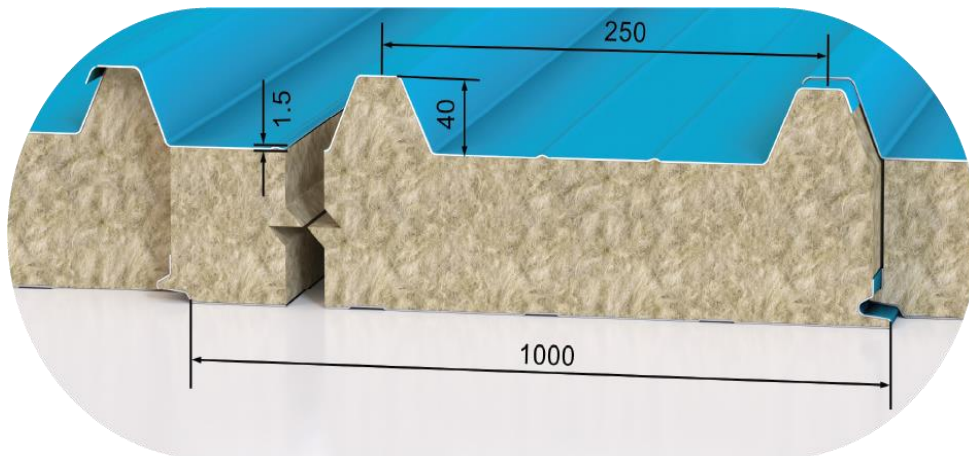

КРОВЕЛЬНЫЕ ПАНЕЛИ

МАТЕРИАЛ ПОКРЫТИЯ		ТОЛЩИНА ПАНЕЛИ, ММ							
СТОРОНА А	СТОРОНА Б	50	60	80	100	120	150	170	200
ПРЕДЕЛ ОГНЕСТОЙКОСТИ		RE 15		RE 30	REI 45		REI 60		
RAL	RAL	3934	4137	4574	4980	5388	5997	6434	7045
	ZN	3800	4003	4440	4846	5254	5863	6300	6911
	AISI 304	5999	6202	6639	7045	7453	8062	8499	9110
	AISI 430	5245	5448	5885	6291	6699	7308	7745	8356
	PVDF	5412	5615	6052	6458	6866	7475	7912	8523
	PU	4909	5112	5549	5955	6363	6972	7409	8020
	FOOD SAFE	5599	5802	6239	6645	7053	7662	8099	8710
ZN	RAL	3800	4003	4440	4846	5254	5863	6300	6911
	ZN	3666	3869	4306	4712	5120	5729	6166	6777
	AISI 304	5865	6068	6505	6911	7319	7928	8365	8976
	AISI 430	5111	5314	5751	6157	6565	7174	7611	8222
	PVDF	5278	5481	5918	6324	6732	7341	7778	8389
	PU	4775	4978	5415	5821	6229	6838	7275	7886
	FOOD SAFE	5465	5668	6105	6511	6919	7528	7965	8576
AISI 304	RAL	5999	6202	6639	7045	7453	8062	8499	9110
	ZN	5865	6068	6505	6911	7319	7928	8365	8976
	AISI 304	8064	8267	8704	9110	9518	10127	10564	11175
	AISI 430	7310	7513	7950	8356	8764	9373	9810	10421
	PVDF	7477	7680	8117	8523	8931	9540	9977	10588
	PU	6974	7177	7614	8020	8428	9037	9474	10085
	FOOD SAFE	7664	7867	8304	8710	9118	9727	10164	10775
AISI 430	RAL	5245	5448	5885	6291	6699	7308	7745	8356
	ZN	5111	5314	5751	6157	6565	7174	7611	8222
	AISI 304	7310	7513	7950	8356	8764	9373	9810	10421
	AISI 430	6556	6759	7196	7602	8010	8619	9056	9667
	PVDF	6723	6926	7363	7769	8177	8786	9223	9834
	PU	6220	6423	6860	7266	7674	8283	8720	9331
	FOOD SAFE	6910	7113	7550	7956	8364	8973	9410	10021
PVDF	RAL	5412	5615	6052	6458	6866	7475	7912	8523
	ZN	5278	5481	5918	6324	6732	7341	7778	8389
	AISI 304	7477	7680	8117	8523	8931	9540	9977	10588
	AISI 430	6723	6926	7363	7769	8177	8786	9223	9834
	PVDF	6890	7093	7530	7936	8344	8953	9390	10001
	PU	6387	6590	7027	7433	7841	8450	8887	9498
	FOOD SAFE	7077	7280	7717	8123	8531	9140	9577	10188
PU (ПОЛИУРЕТАН)	RAL	4909	5112	5549	5955	6363	6972	7409	8020
	ZN	4775	4978	5415	5821	6229	6838	7275	7886
	AISI 304	6974	7177	7614	8020	8428	9037	9474	10085
	AISI 430	6220	6423	6860	7266	7674	8283	8720	9331
	PVDF	6387	6590	7027	7433	7841	8450	8887	9498
	PU	5884	6087	6524	6930	7338	7947	8384	8995
	FOOD SAFE	6574	6777	7214	7620	8028	8637	9074	9685
FOOD SAFE	FOOD SAFE	7264	7467	7904	8310	8718	9327	9764	10375