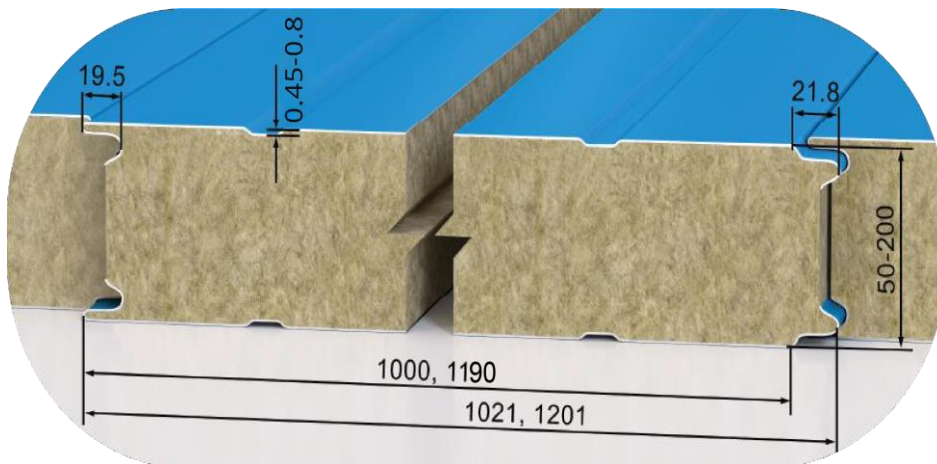

**СТЕНОВЫЕ И КРОВЕЛЬНЫЕ СЭНДВИЧ-ПАНЕЛИ
С ЗАМКАМИ Z-LOCK ИЛИ SECRET FIX**

С УТЕПЛИТЕЛЕМ ИЗ МИНЕРАЛЬНОЙ ВАТЫ. 1 КЛАСС ПО ГОСТ 32603-2021

20.03.2023

СТЕНОВЫЕ ПАНЕЛИ

С ЗАМКОВ Z-LOCK

МАТЕРИАЛ ПОКРЫТИЯ		ТОЛЩИНА ПАНЕЛИ, ММ / ЗАМОК Z-LOCK							
СТОРОНА А	СТОРОНА Б	50	60	80	100	120	150	170	200
ПРЕДЕЛ ОГНЕСТОЙКОСТИ		EI 30	EI 60	EI 60	EI 60	EI 60	EI 180		
RAL	RAL	2079	2179	2381	2567	2761	3063	3246	3557
	ZN	2023	2123	2325	2511	2705	3007	3190	3501
	AISI 304	3846	3946	4148	4334	4528	4830	5013	5324
	AISI 430	3259	3359	3561	3747	3941	4243	4426	4737
	PVDF	2500	2600	2802	2988	3182	3484	3667	3978
	PU	2794	2894	3096	3282	3476	3778	3961	4272
	FOOD SAFE	3418	3518	3720	3906	4100	4402	4585	4896
ZN	RAL	2023	2123	2325	2511	2705	3007	3190	3501
	ZN	1967	2067	2269	2455	2649	2951	3134	3445
	AISI 304	3790	3890	4092	4278	4472	4774	4957	5268
	AISI 430	3203	3303	3505	3691	3885	4187	4370	4681
	PVDF	2444	2544	2746	2932	3126	3428	3611	3922
	PU	2738	2838	3040	3226	3420	3722	3905	4216
	FOOD SAFE	3362	3462	3664	3850	4044	4346	4529	4840
AISI 304	RAL	3846	3946	4148	4334	4528	4830	5013	5324
	ZN	3790	3890	4092	4278	4472	4774	4957	5268
	AISI 304	5613	5713	5915	6101	6295	6597	6780	7091
	AISI 430	5026	5126	5328	5514	5708	6010	6193	6504
	PVDF	4267	4367	4569	4755	4949	5251	5434	5745
	PU	4561	4661	4863	5049	5243	5545	5728	6039
	FOOD SAFE	5185	5285	5487	5673	5867	6169	6352	6663
AISI 430	RAL	3259	3359	3561	3747	3941	4243	4426	4737
	ZN	3203	3303	3505	3691	3885	4187	4370	4681
	AISI 304	5026	5126	5328	5514	5708	6010	6193	6504
	AISI 430	4439	4539	4741	4927	5121	5423	5606	5917
	PVDF	3680	3780	3982	4168	4362	4664	4847	5158
	PU	3974	4074	4276	4462	4656	4958	5141	5452
	FOOD SAFE	4598	4698	4900	5086	5280	5582	5765	6076