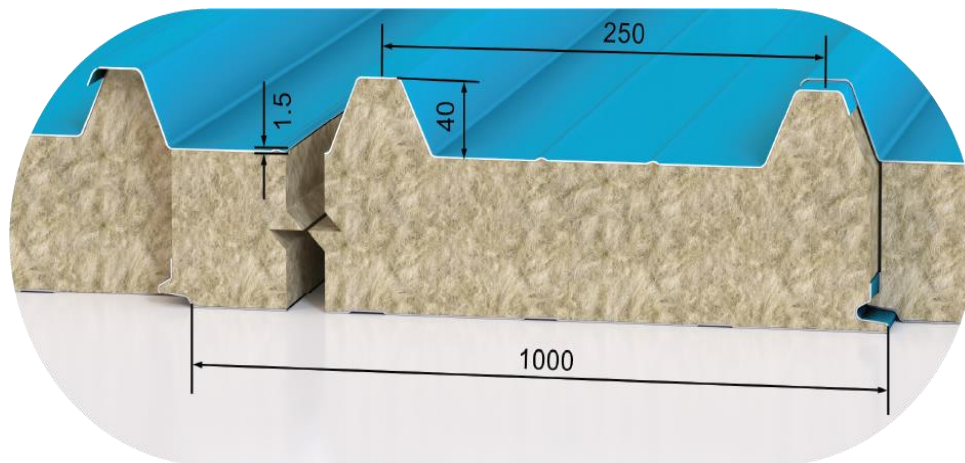

КРОВЕЛЬНЫЕ ПАНЕЛИ

МАТЕРИАЛ ПОКРЫТИЯ		ТОЛЩИНА ПАНЕЛИ, ММ							
СТОРОНА А	СТОРОНА Б	50	60	80	100	120	150	170	200
ПРЕДЕЛ ОГНЕСТОЙКОСТИ		RE 15		RE 30	RE 45				
RAL	RAL	2318	2410	2613	2807	2992	3271	3485	3762
	ZN	2253	2345	2548	2742	2927	3206	3420	3697
	AISI 304	4382	4474	4677	4871	5056	5335	5549	5826
	AISI 430	3697	3789	3992	4186	4371	4650	4864	5141
	PVDF	2810	2902	3105	3299	3484	3763	3977	4254
	PU	3153	3245	3448	3642	3827	4106	4320	4597
	FOOD SAFE	3882	3974	4177	4371	4556	4835	5049	5326
ZN	RAL	2253	2345	2548	2742	2927	3206	3420	3697
	ZN	2188	2280	2483	2677	2862	3141	3355	3632
	AISI 304	4317	4409	4612	4806	4991	5270	5484	5761
	AISI 430	3632	3724	3927	4121	4306	4585	4799	5076
	PVDF	2745	2837	3040	3234	3419	3698	3912	4189
	PU	3088	3180	3383	3577	3762	4041	4255	4532
	FOOD SAFE	3817	3909	4112	4306	4491	4770	4984	5261
AISI 304	RAL	4382	4474	4677	4871	5056	5335	5549	5826
	ZN	4317	4409	4612	4806	4991	5270	5484	5761
	AISI 304	6446	6538	6741	6935	7120	7399	7613	7890
	AISI 430	5761	5853	6056	6250	6435	6714	6928	7205
	PVDF	4874	4966	5169	5363	5548	5827	6041	6318
	PU	5217	5309	5512	5706	5891	6170	6384	6661
	FOOD SAFE	5946	6038	6241	6435	6620	6899	7113	7390
AISI 430	RAL	3697	3789	3992	4186	4371	4650	4864	5141
	ZN	3632	3724	3927	4121	4306	4585	4799	5076
	AISI 304	5761	5853	6056	6250	6435	6714	6928	7205
	AISI 430	5076	5168	5371	5565	5750	6029	6243	6520
	PVDF	4189	4281	4484	4678	4863	5142	5356	5633
	PU	4532	4624	4827	5021	5206	5485	5699	5976
	FOOD SAFE	5261	5353	5556	5750	5935	6214	6428	6705
PVDF	RAL	2810	2902	3105	3299	3484	3763	3977	4254
	ZN	2745	2837	3040	3234	3419	3698	3912	4189
	AISI 304	4874	4966	5169	5363	5548	5827	6041	6318
	AISI 430	4189	4281	4484	4678	4863	5142	5356	5633
	PVDF	3302	3394	3597	3791	3976	4255	4469	4746
	PU	3645	3737	3940	4134	4319	4598	4812	5089
	FOOD SAFE	4374	4466	4669	4863	5048	5327	5541	5818
PU (ПОЛИУРЕТАН)	RAL	3153	3245	3448	3642	3827	4106	4320	4597
	ZN	3088	3180	3383	3577	3762	4041	4255	4532
	AISI 304	5217	5309	5512	5706	5891	6170	6384	6661
	AISI 430	4532	4624	4827	5021	5206	5485	5699	5976
	PVDF	3645	3737	3940	4134	4319	4598	4812	5089
	PU	3988	4080	4283	4477	4662	4941	5155	5432
	FOOD SAFE	4717	4809	5012	5206	5391	5670	5884	6161
FOOD SAFE	FOOD SAFE	5446	5538	5741	5935	6120	6399	6613	6890