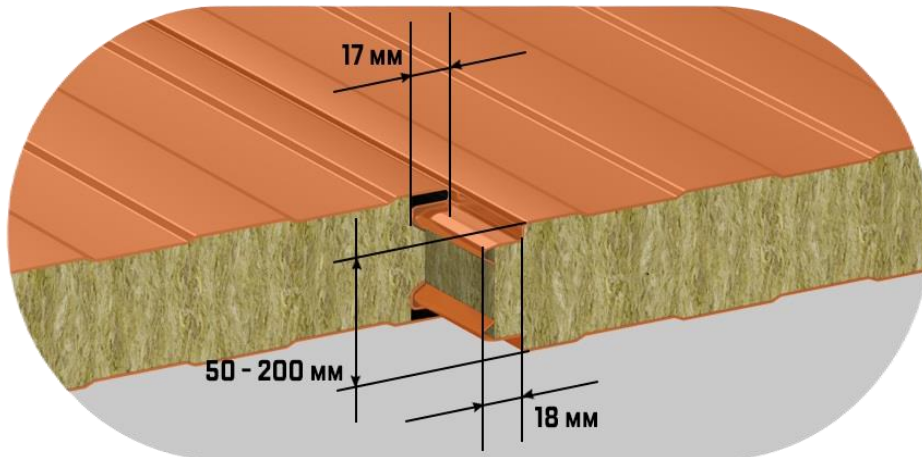

**СТЕНОВЫЕ И КРОВЕЛЬНЫЕ СЭНДВИЧ-ПАНЕЛИ
 С ЗАМКАМИ Z-LOCK ИЛИ SECRET FIX**

СУТЕПЛИТЕЛЕМ ИЗ МИНЕРАЛЬНОЙ ВАТЫ. 1 КЛАСС ПО ГОСТ 32603-2021. ЦЕНЫ В РУБЛЯХ РФ С НДС

18.06.2024

СТЕНОВЫЕ ПАНЕЛИ

С ЗАМКОМ Z-LOCK

МАТЕРИАЛ ПОКРЫТИЯ		ТОЛЩИНА ПАНЕЛИ, ММ / ЗАМОК Z-LOCK							
СТОРОНА А	СТОРОНА Б	50	60	80	100	120	150	170	200
ПРЕДЕЛ ОГНЕСТОЙКОСТИ		EI 30	EI 60	EI 90	EI 150	EI 180			
RAL	RAL	3373	3585	4022	4430	4848	5487	5895	6552
	ZN	3258	3470	3907	4315	4733	5372	5780	6437
	AISI 304	5141	5353	5790	6198	6616	7255	7663	8320
	AISI 430	4495	4707	5144	5552	5970	6609	7017	7674
	PVDF	4638	4850	5287	5695	6113	6752	7160	7817
	PU	4208	4420	4857	5265	5683	6322	6730	7387
	FOOD SAFE	4798	5010	5447	5855	6273	6912	7320	7977
ZN	RAL	3258	3470	3907	4315	4733	5372	5780	6437
	ZN	3143	3355	3792	4200	4618	5257	5665	6322
	AISI 304	5026	5238	5675	6083	6501	7140	7548	8205
	AISI 430	4380	4592	5029	5437	5855	6494	6902	7559
	PVDF	4523	4735	5172	5580	5998	6637	7045	7702
	PU	4093	4305	4742	5150	5568	6207	6615	7272
	FOOD SAFE	4683	4895	5332	5740	6158	6797	7205	7862
AISI 304	RAL	5141	5353	5790	6198	6616	7255	7663	8320
	ZN	5026	5238	5675	6083	6501	7140	7548	8205
	AISI 304	6909	7121	7558	7966	8384	9023	9431	10088
	AISI 430	6263	6475	6912	7320	7738	8377	8785	9442
	PVDF	6406	6618	7055	7463	7881	8520	8928	9585
	PU	5976	6188	6625	7033	7451	8090	8498	9155
	FOOD SAFE	6566	6778	7215	7623	8041	8680	9088	9745
AISI 430	RAL	4495	4707	5144	5552	5970	6609	7017	7674
	ZN	4380	4592	5029	5437	5855	6494	6902	7559
	AISI 304	6263	6475	6912	7320	7738	8377	8785	9442
	AISI 430	5617	5829	6266	6674	7092	7731	8139	8796
	PVDF	5760	5972	6409	6817	7235	7874	8282	8939
	PU	5330	5542	5979	6387	6805	7444	7852	8509
	FOOD SAFE	5920	6132	6569	6977	7395	8034	8442	9099