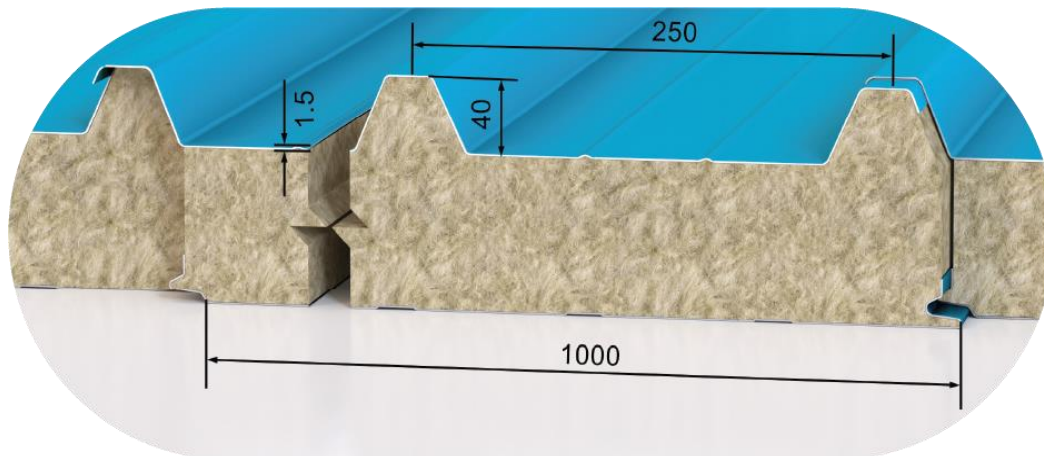

КРОВЕЛЬНЫЕ ПАНЕЛИ

МАТЕРИАЛ ПОКРЫТИЯ		ТОЛЩИНА ПАНЕЛИ, ММ							
СТОРОНА А	СТОРОНА Б	50	60	80	100	120	150	170	200
ПРЕДЕЛ ОГНЕСТОЙКОСТИ		RE 15		RE 30	RE 45				
RAL	RAL	3452	3584	3792	4031	4262	4712	4981	5198
	ZN	3434	3566	3774	4013	4244	4694	4963	5180
	AISI 304	5204	5336	5544	5783	6014	6464	6733	6950
	AISI 430	4474	4606	4814	5053	5284	5734	6003	6220
	PVDF	3849	3981	4189	4428	4659	5109	5378	5595
	PU	4024	4156	4364	4603	4834	5284	5553	5770
	FOOD SAFE	4065	4197	4405	4644	4875	5325	5594	5811
ZN	RAL	3434	3566	3774	4013	4244	4694	4963	5180
	ZN	3416	3548	3756	3995	4226	4676	4945	5162
	AISI 304	5186	5318	5526	5765	5996	6446	6715	6932
	AISI 430	4456	4588	4796	5035	5266	5716	5985	6202
	PVDF	3831	3963	4171	4410	4641	5091	5360	5577
	PU	4006	4138	4346	4585	4816	5266	5535	5752
	FOOD SAFE	4047	4179	4387	4626	4857	5307	5576	5793
AISI 304	RAL	5204	5336	5544	5783	6014	6464	6733	6950
	ZN	5186	5318	5526	5765	5996	6446	6715	6932
	AISI 304	6956	7088	7296	7535	7766	8216	8485	8702
	AISI 430	6226	6358	6566	6805	7036	7486	7755	7972
	PVDF	5601	5733	5941	6180	6411	6861	7130	7347
	PU	5776	5908	6116	6355	6586	7036	7305	7522
	FOOD SAFE	5817	5949	6157	6396	6627	7077	7346	7563
AISI 430	RAL	4474	4606	4814	5053	5284	5734	6003	6220
	ZN	4456	4588	4796	5035	5266	5716	5985	6202
	AISI 304	6226	6358	6566	6805	7036	7486	7755	7972
	AISI 430	5496	5628	5836	6075	6306	6756	7025	7242
	PVDF	4871	5003	5211	5450	5681	6131	6400	6617
	PU	5046	5178	5386	5625	5856	6306	6575	6792
	FOOD SAFE	5087	5219	5427	5666	5897	6347	6616	6833
PVDF	RAL	3849	3981	4189	4428	4659	5109	5378	5595
	ZN	3831	3963	4171	4410	4641	5091	5360	5577
	AISI 304	5601	5733	5941	6180	6411	6861	7130	7347
	AISI 430	4871	5003	5211	5450	5681	6131	6400	6617
	PVDF	4246	4378	4586	4825	5056	5506	5775	5992
	PU	4421	4553	4761	5000	5231	5681	5950	6167
	FOOD SAFE	4462	4594	4802	5041	5272	5722	5991	6208
PU (ПОЛИУРЕТАН)	RAL	4024	4156	4364	4603	4834	5284	5553	5770
	ZN	4006	4138	4346	4585	4816	5266	5535	5752
	AISI 304	5776	5908	6116	6355	6586	7036	7305	7522
	AISI 430	5046	5178	5386	5625	5856	6306	6575	6792
	PVDF	4421	4553	4761	5000	5231	5681	5950	6167
	PU	4596	4763	4971	5210	5441	5891	6160	6377
	FOOD SAFE	4637	4804	5012	5251	5482	5932	6201	6418
FOOD SAFE	FOOD SAFE	4677,8	4990,8	5198,7	5438	5669	6119,4	6388	6605