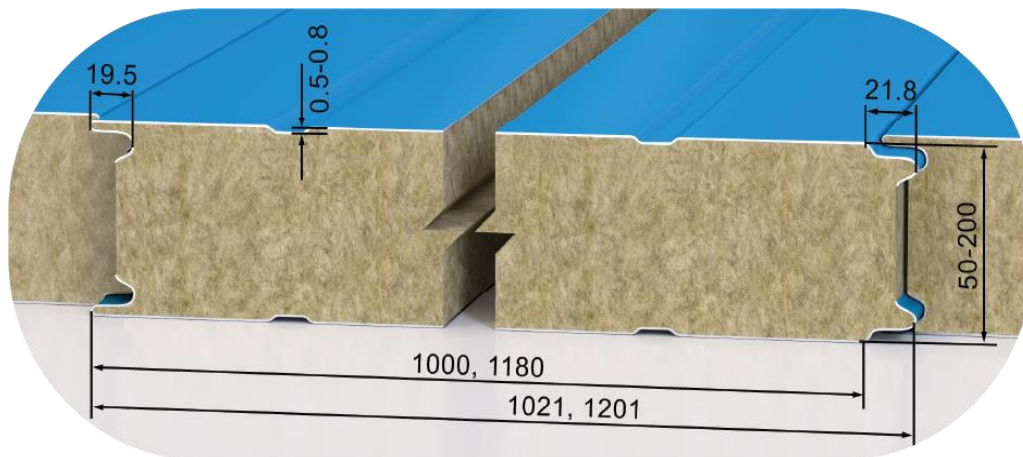

**СТЕНОВЫЕ И КРОВЕЛЬНЫЕ СЭНДВИЧ-ПАНЕЛИ
С ЗАМКАМИ Z-LOCK ИЛИ SECRET FIX
С УТЕПЛИТЕЛЕМ ИЗ МИНЕРАЛЬНОЙ ВАТЫ**

01.07.2021

СТЕНОВЫЕ ПАНЕЛИ

С ЗАМКОМ Z-LOCK

МАТЕРИАЛ ПОКРЫТИЯ		ТОЛЩИНА ПАНЕЛИ, ММ / ЗАМОК Z-LOCK							
СТОРОНА А	СТОРОНА Б	50	60	80	100	120	150	170	200
ПРЕДЕЛ ОГНЕСТОЙКОСТИ		EI 30		EI 60		EI 60		EI 180	
RAL	RAL	3107	3244	3445	3693	3922	4401	4625	4886
	ZN	3092	3229	3430	3678	3907	4386	4610	4871
	AISI 304	4607	4744	4945	5193	5422	5901	6125	6386
	AISI 430	3982	4119	4320	4568	4797	5276	5500	5761
	PVDF	3447	3584	3785	4033	4262	4741	4965	5226
	PU	3597	3734	3935	4183	4412	4891	5115	5376
	FOOD SAFE	3632	3769	3970	4218	4447	4926	5150	5411
ZN	RAL	3092	3229	3430	3678	3907	4386	4610	4871
	ZN	3077	3214	3415	3663	3892	4371	4595	4856
	AISI 304	4592	4729	4930	5178	5407	5886	6110	6371
	AISI 430	3967	4104	4305	4553	4782	5261	5485	5746
	PVDF	3432	3569	3770	4018	4247	4726	4950	5211
	PU	3582	3719	3920	4168	4397	4876	5100	5361
	FOOD SAFE	3617	3754	3955	4203	4432	4911	5135	5396
AISI 304	RAL	4607	4744	4945	5193	5422	5901	6125	6386
	ZN	4592	4729	4930	5178	5407	5886	6110	6371
	AISI 304	6107	6244	6445	6693	6922	7401	7625	7886
	AISI 430	5482	5619	5820	6068	6297	6776	7000	7261
	PVDF	4947	5084	5285	5533	5762	6241	6465	6726
	PU	5097	5234	5435	5683	5912	6391	6615	6876
	FOOD SAFE	5132	5269	5470	5718	5947	6426	6650	6911
AISI 430	RAL	3982	4119	4320	4568	4797	5276	5500	5761
	ZN	3967	4104	4305	4553	4782	5261	5485	5746
	AISI 304	5482	5619	5820	6068	6297	6776	7000	7261
	AISI 430	4857	4994	5195	5443	5672	6151	6375	6636
	PVDF	4322	4459	4660	4908	5137	5616	5840	6101
	PU	4472	4609	4810	5058	5287	5766	5990	6251
	FOOD SAFE	4507	4644	4845	5093	5322	5801	6025	6286