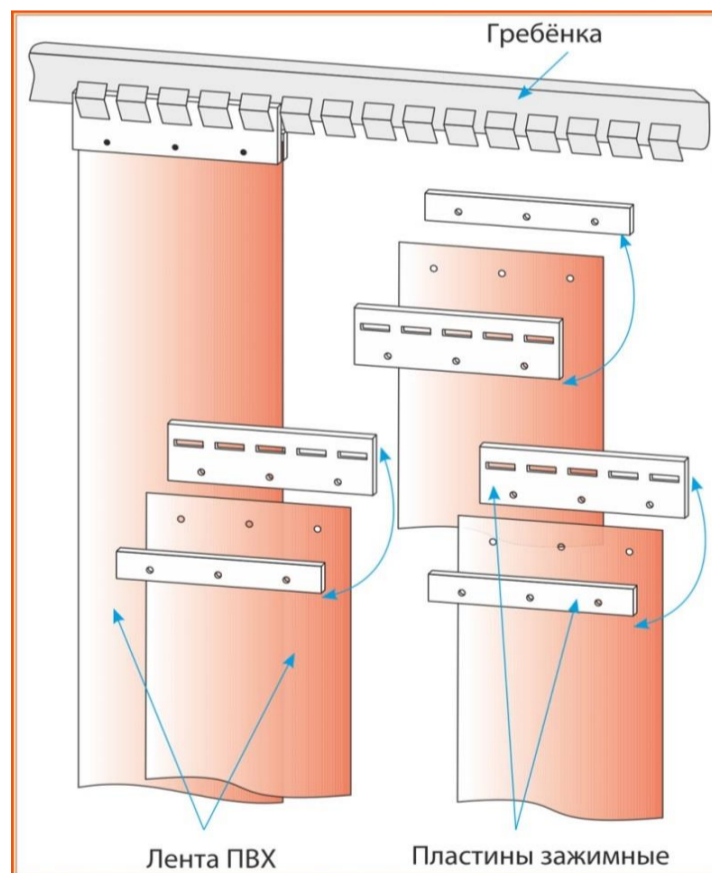

141100, Московская обл, Щелковский р-н,
Щелково г, Агрохим тер, строение 58

+7 (495) 745-01-37
+7 (800) 700-01-37

www.profholiday.ru