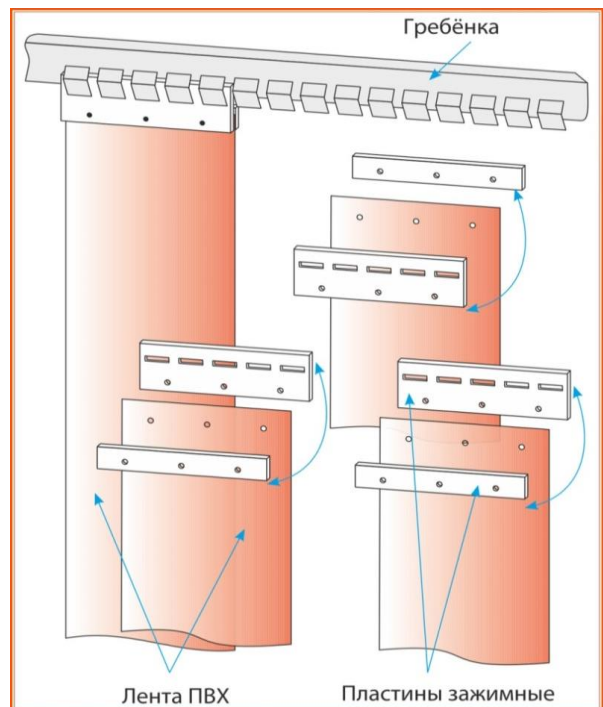

141100, Московская обл, Щелковский р-н,
Щелково г, Агрохим тер, строение 58

+7 (495) 745-01-37
+7 (800) 700-01-37

www.profhолоd.ru