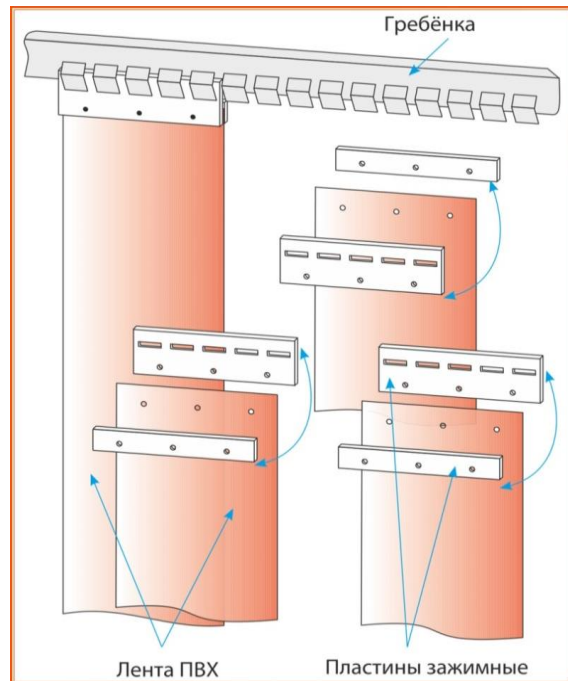

141100, Московская обл, Щелковский р-н,
Щелково г, Агрохим тер, строение 58

+7 (495) 745-01-37
+7 (800) 700-01-37

www.profhod.ru