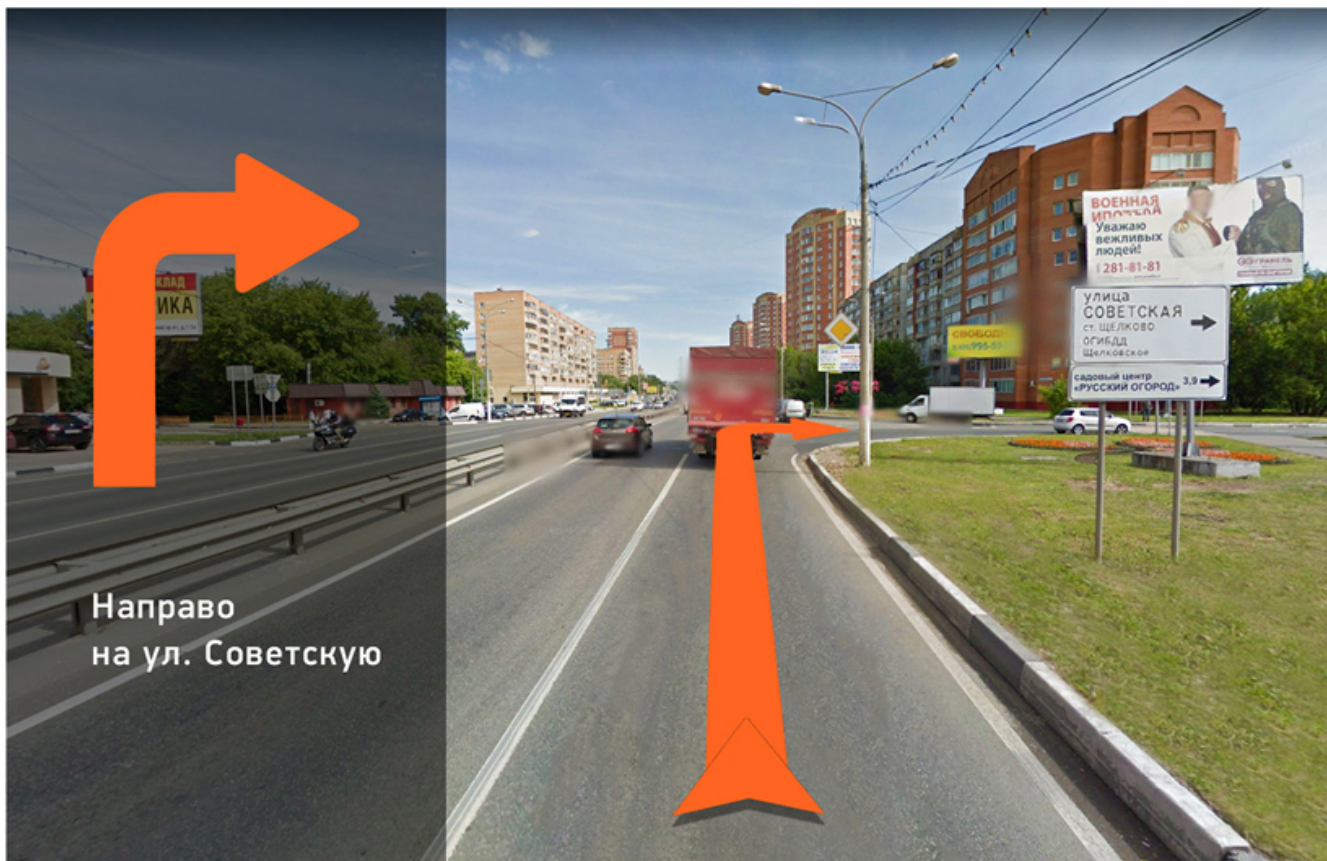

СХЕМА ПРОЕЗДА

141101, Московская обл., г. Щелково, ул. Заводская, д. 2 кор. 88
Тел.: +7 (495) 745-01-37, E-mail: info@profholod.ru, Profholod.ru

1

При движении
из Москвы

Щелковское шоссе
15 км от МКАД
Поворот на Р110
в сторону Щелково

Прямо
в сторону Фрязино

Прямо под мост

Направо на ул. Советскую