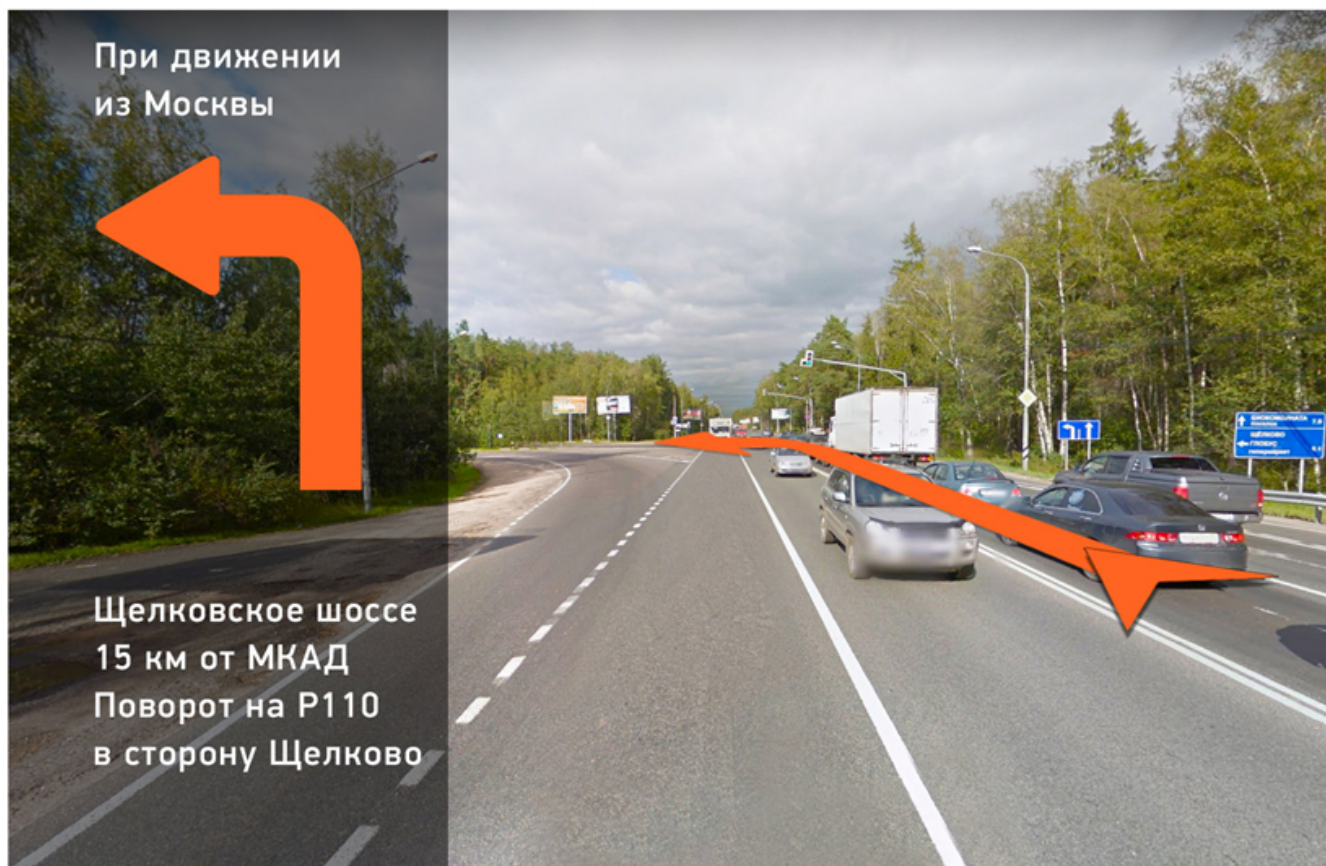

СХЕМА ПРОЕЗДА

141101, Московская обл., г. Щелково, ул. Заводская, д. 2 кор. 88
Тел.: +7 (495) 745-01-37, E-mail: info@profholod.ru, Profholod.ru

1

При движении
из Москвы

Щелковское шоссе
15 км от МКАД
Поворот на Р110
в сторону Щелково

Прямо
в сторону Фрязино

Прямо под мост

Направо на ул. Советскую