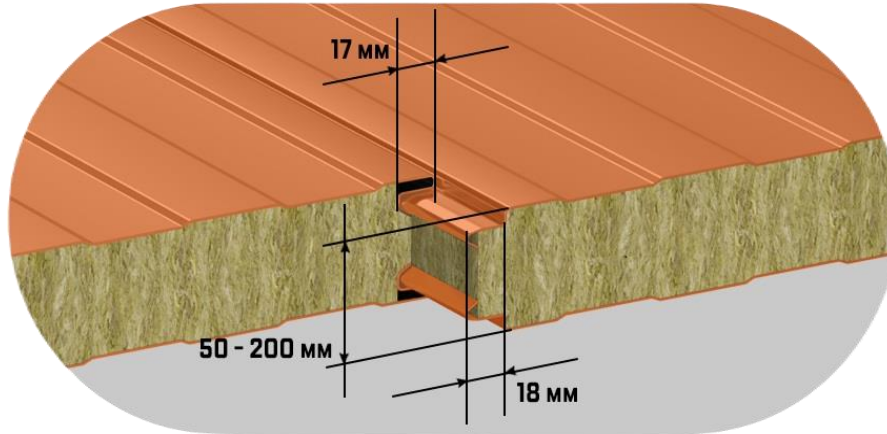

**СТЕНОВЫЕ И КРОВЕЛЬНЫЕ СЭНДВИЧ-ПАНЕЛИ
С ЗАМКАМИ Z-LOCK ИЛИ SECRET FIX**

С УТЕПЛИТЕЛЕМ ИЗ МИНЕРАЛЬНОЙ ВАТЫ. 2 КЛАСС ПО ГОСТ 32603-2021

22.04.2024

СТЕНОВЫЕ ПАНЕЛИ

С ЗАМКОМ Z-LOCK

МАТЕРИАЛ ПОКРЫТИЯ		ТОЛЩИНА ПАНЕЛИ, ММ / ЗАМОК Z-LOCK							
СТОРОНА А	СТОРОНА Б	50	60	80	100	120	150	170	200
ПРЕДЕЛ ОГНЕСТОЙКОСТИ		EI 30	EI 60	EI 90	EI 150	EI 180			
RAL	RAL	3283	3516	3993	4440	4897	5596	6043	6759
	ZN	3168	3401	3878	4325	4782	5481	5928	6644
	AISI 304	5051	5284	5761	6208	6665	7364	7811	8527
	AISI 430	4405	4638	5115	5562	6019	6718	7165	7881
	PVDF	4548	4781	5258	5705	6162	6861	7308	8024
	PU	4118	4351	4828	5275	5732	6431	6878	7594
	FOOD SAFE	4708	4941	5418	5865	6322	7021	7468	8184
ZN	RAL	3168	3401	3878	4325	4782	5481	5928	6644
	ZN	3053	3286	3763	4210	4667	5366	5813	6529
	AISI 304	4936	5169	5646	6093	6550	7249	7696	8412
	AISI 430	4290	4523	5000	5447	5904	6603	7050	7766
	PVDF	4433	4666	5143	5590	6047	6746	7193	7909
	PU	4003	4236	4713	5160	5617	6316	6763	7479
	FOOD SAFE	4593	4826	5303	5750	6207	6906	7353	8069
AISI 304	RAL	5051	5284	5761	6208	6665	7364	7811	8527
	ZN	4936	5169	5646	6093	6550	7249	7696	8412
	AISI 304	6819	7052	7529	7976	8433	9132	9579	10295
	AISI 430	6173	6406	6883	7330	7787	8486	8933	9649
	PVDF	6316	6549	7026	7473	7930	8629	9076	9792
	PU	5886	6119	6596	7043	7500	8199	8646	9362
	FOOD SAFE	6476	6709	7186	7633	8090	8789	9236	9952
AISI 430	RAL	4405	4638	5115	5562	6019	6718	7165	7881
	ZN	4290	4523	5000	5447	5904	6603	7050	7766
	AISI 304	6173	6406	6883	7330	7787	8486	8933	9649
	AISI 430	5527	5760	6237	6684	7141	7840	8287	9003
	PVDF	5670	5903	6380	6827	7284	7983	8430	9146
	PU	5240	5473	5950	6397	6854	7553	8000	8716
	FOOD SAFE	5830	6063	6540	6987	7444	8143	8590	9306