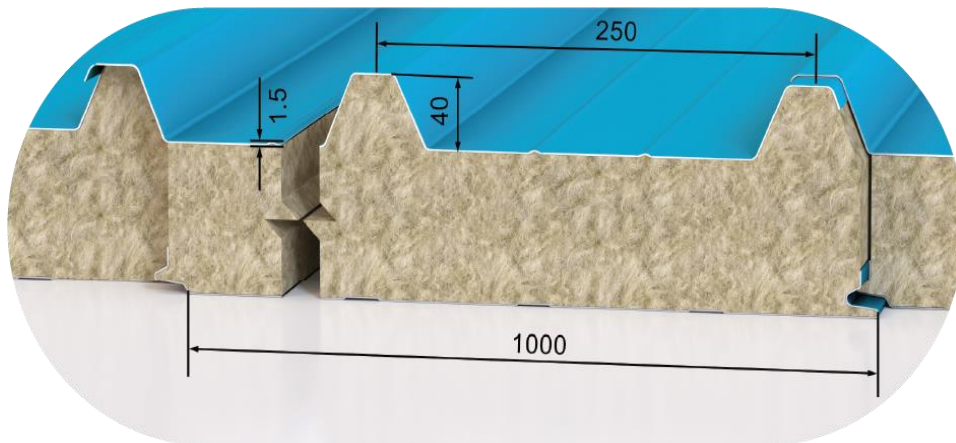

КРОВЕЛЬНЫЕ ПАНЕЛИ

МАТЕРИАЛ ПОКРЫТИЯ		ТОЛЩИНА ПАНЕЛИ, ММ							
СТОРОНА А	СТОРОНА Б	50	60	80	100	120	150	170	200
ПРЕДЕЛ ОГНЕСТОЙКОСТИ		RE 15		RE 30	REI 45		REI 60		
RAL	RAL	3836	4059	4538	4980	5429	6098	6574	7244
	ZN	3702	3925	4404	4846	5295	5964	6440	7110
	AISI 304	5901	6124	6603	7045	7494	8163	8639	9309
	AISI 430	5147	5370	5849	6291	6740	7409	7885	8555
	PVDF	5314	5537	6016	6458	6907	7576	8052	8722
	PU	4811	5034	5513	5955	6404	7073	7549	8219
	FOOD SAFE	5501	5724	6203	6645	7094	7763	8239	8909
ZN	RAL	3702	3925	4404	4846	5295	5964	6440	7110
	ZN	3568	3791	4270	4712	5161	5830	6306	6976
	AISI 304	5767	5990	6469	6911	7360	8029	8505	9175
	AISI 430	5013	5236	5715	6157	6606	7275	7751	8421
	PVDF	5180	5403	5882	6324	6773	7442	7918	8588
	PU	4677	4900	5379	5821	6270	6939	7415	8085
	FOOD SAFE	5367	5590	6069	6511	6960	7629	8105	8775
AISI 304	RAL	5901	6124	6603	7045	7494	8163	8639	9309
	ZN	5767	5990	6469	6911	7360	8029	8505	9175
	AISI 304	7966	8189	8668	9110	9559	10228	10704	11374
	AISI 430	7212	7435	7914	8356	8805	9474	9950	10620
	PVDF	7379	7602	8081	8523	8972	9641	10117	10787
	PU	6876	7099	7578	8020	8469	9138	9614	10284
	FOOD SAFE	7566	7789	8268	8710	9159	9828	10304	10974
AISI 430	RAL	5147	5370	5849	6291	6740	7409	7885	8555
	ZN	5013	5236	5715	6157	6606	7275	7751	8421
	AISI 304	7212	7435	7914	8356	8805	9474	9950	10620
	AISI 430	6458	6681	7160	7602	8051	8720	9196	9866
	PVDF	6625	6848	7327	7769	8218	8887	9363	10033
	PU	6122	6345	6824	7266	7715	8384	8860	9530
	FOOD SAFE	6812	7035	7514	7956	8405	9074	9550	10220
PVDF	RAL	5314	5537	6016	6458	6907	7576	8052	8722
	ZN	5180	5403	5882	6324	6773	7442	7918	8588
	AISI 304	7379	7602	8081	8523	8972	9641	10117	10787
	AISI 430	6625	6848	7327	7769	8218	8887	9363	10033
	PVDF	6792	7015	7494	7936	8385	9054	9530	10200
	PU	6289	6512	6991	7433	7882	8551	9027	9697
	FOOD SAFE	6979	7202	7681	8123	8572	9241	9717	10387
PU (ПОЛИУРЕТАН)	RAL	4811	5034	5513	5955	6404	7073	7549	8219
	ZN	4677	4900	5379	5821	6270	6939	7415	8085
	AISI 304	6876	7099	7578	8020	8469	9138	9614	10284
	AISI 430	6122	6345	6824	7266	7715	8384	8860	9530
	PVDF	6289	6512	6991	7433	7882	8551	9027	9697
	PU	5786	6009	6488	6930	7379	8048	8524	9194
	FOOD SAFE	6476	6699	7178	7620	8069	8738	9214	9884
FOOD SAFE	FOOD SAFE	7166	7389	7868	8310	8759	9428	9904	10574